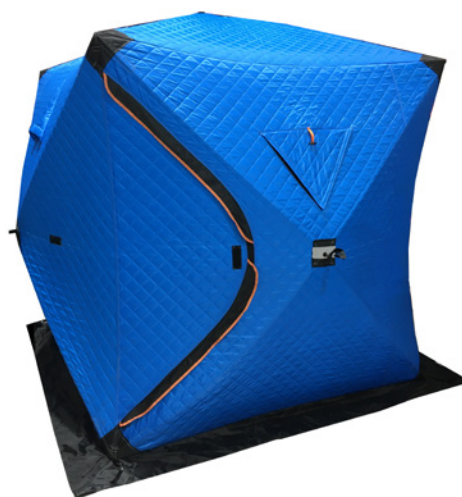

R6994

RETKI **E**

PILKKITELTTA POP-UP 3 HLÖ KOLMEN HENGEN

Pop-up-mallinen lämpöeristetty pilkkitelttä kolmelle. Kaksi avattavaa ikkunaa ja kaksi tuuletusaukkoa. Vetoketjuovi kulmassa. Mukana ruuvattavat jääkiilat, kiinnitysköydet ja kantokassi. Sisäänrakennettu lasikuiturunko, helppo pystyttää ja purkaa. Teltan paino 10 kg. Väri sininen.

TUOTE + PAKKAUS KOKO CM / KG: 126 x 25 x 25 / 10,35

TUOTEKOKO CM / KG: 180 x 180 x 210 / 10

MYyntierä: 4

6 418536 022719