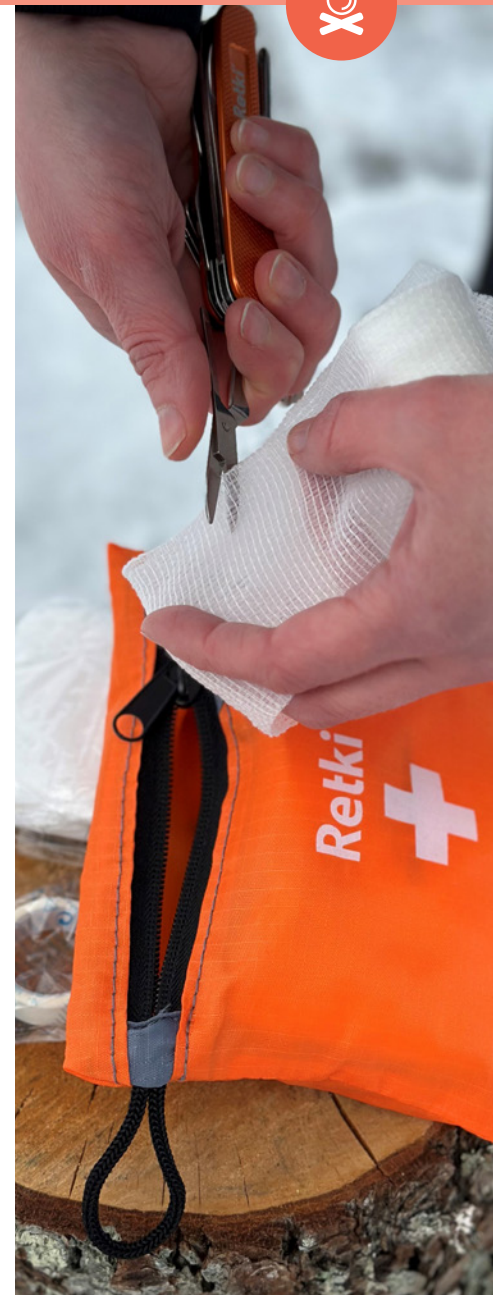

R5646

6 418536 008393

RETKI

PELASTUSLAKANA/LÄMPÖPEITE 132 X 213 CM

Kestävästä muovifoliosta ja polyesteristä valmistettu pelastuslakana / lämpöpeite ensiapuun autoon, veneeseen tai matkailuautoon. Lämpöpeite taittuu pieneen kokoon. Heijastaa ruumiinlämpöä takaisin.

- Materiaali: aluminized non-stretch polyester, paksuus 12 um
- Väri: hopea
- Mitat: 132 x 213 cm
- Paino: 52 g

TUOTE + PAKKAUS KOKO CM / KG: Color Card, 2,5 x 9 x 16,5 / 0,052

TUOTEKOKO CM / KG: 213 x 132 x 0,0001 / 0,05

MYyntierä: 20/100/1008