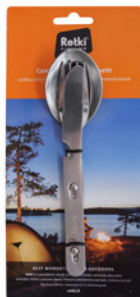

R1738

6 418536 001738

RETKI**CAMP'N'COOK -LUSIKKA-HAARUKKA-VEITSISETTI**

Aterinsetti retkelle sisältää haarukan, lusikan sekä veitsen pullonavaajalla. Aterimet ovat valmistettu korkealaatuisesta ruostumattomasta teräksestä ja kestävät hyvin käytössä. Mukana kiinnitysuloke aterimille.