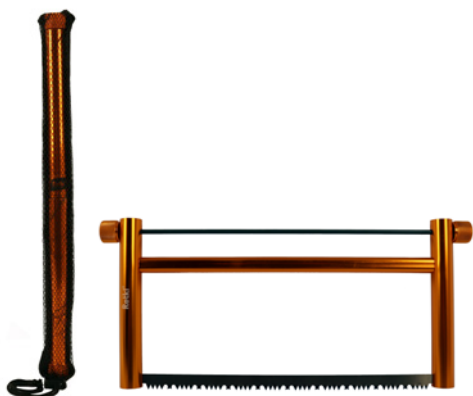

TYÖKALUT

6 418536 017340

R6941

RETKI POKASAHA TAITTUVA, ORANSSI

Huippupieneen tilaan pakkautuva pokasaha vaellus- ja retkeilykäyttöön. Putket anodisoitua alumiinia. Mukana vaihtoterä ja säilytuspussi.

- Terän materiaali: terästä
- Putket: anodisoitua alumiinia

TUOTE + PAKKAUS KOKO CM / KG:
Hang tag, 3,5 x 3,5 x 62 / 0,335
TUOTEKOKO CM / KG: 2,5 x 41,5 x 19 / 0,29
MYNTIERÄ: 12/48