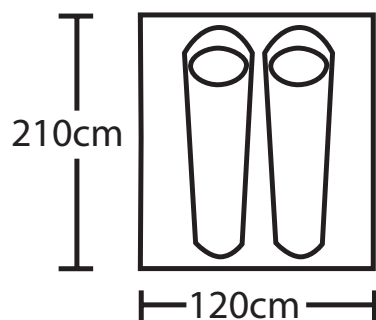

Korkeus: 95cm

1400g

Retki Telta Leiri

SKU: R6930

Helposti pystytettävä kahden hengen kuppiteltilta kesäleirille ja retkeilyyn. Lasikuitukaaret, hyttysverkko, vedenpitävä pohjamateriaali. Mukana kantokassi, maakiilat, kiinnitysnaurat.

- Vedenpitävyys: 1000 mm
- Materiaali: 170T Polyester PU1000 mm
- Teipatut saumat
- Lattia: PE
- Kaaret: D6.9 Lasikuitu
- Kantokassin mitat: 52 x 12 cm
- Väri: Vihreä/oranssi