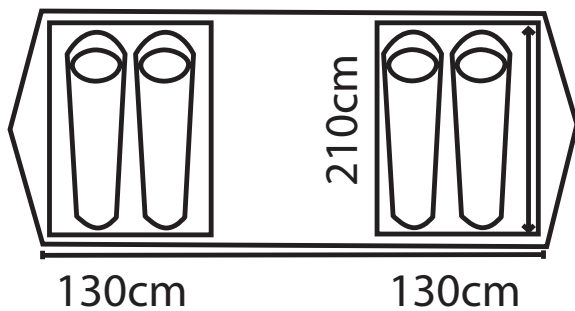

Retki[®]
FINLAND

7500g

Retki Perheteltha 450x220

SKU: R7059

Tilava retkeilyteltha neljälle.

Teltassa mahtuu seisomaan, se sisältää kaksi erillistä makuuosiota ja eteistilan, jota voi käyttää oleskelutilana ja varusteiden säilytykseen. Makuuosissa hyttysverkkoliset ovet takaavat hyvän ilman kierron.

- Vedenpitävyys: 3000 mm
- Materiaali: 190T Polyester 3000mm, teipatut saumat
- Hyttysverkot: Polyester
- Lattia: PE
- Kaaret: Lasikuitu, etuoven tolpat terästä
- Ulkomitat: 220 x 450 x 180 cm
- Makuutilat: 2 x 210 x 130 x 170 cm
- Kantokassin mitat: 60 x 25 cm
- Väri: Beige