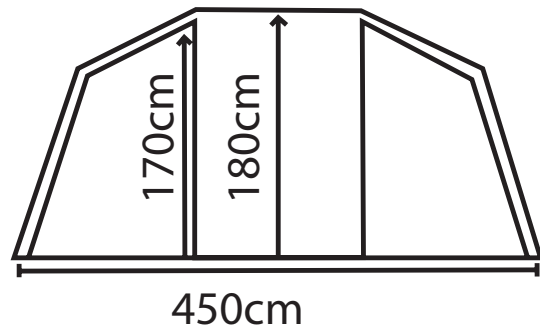

Retki[®]
FINLAND

7500g

Retki Perheteltha 450x220

SKU: R7059

Tilava retkeilyteltha neljälle.

Teltassa mahtuu seisomaan, se sisältää kaksi erillistä makuuosiota ja eteistilan, jota voi käyttää oleskelutilana ja varusteiden säilytykseen. Makuuosissa hyttysverkkoliset ovet takaavat hyvän ilman kierron.

- Vedenpitävyys: 3000 mm
- Materiaali: 190T Polyester 3000mm, teipatut saumat
- Hyttysverkot: Polyester
- Lattia: PE
- Kaaret: Lasikuitu, etuoven tolpat terästä
- Ulkomitat: 220 x 450 x 180 cm
- Makuutilat: 2 x 210 x 130 x 170 cm
- Kantokassin mitat: 60 x 25 cm
- Väri: Beige