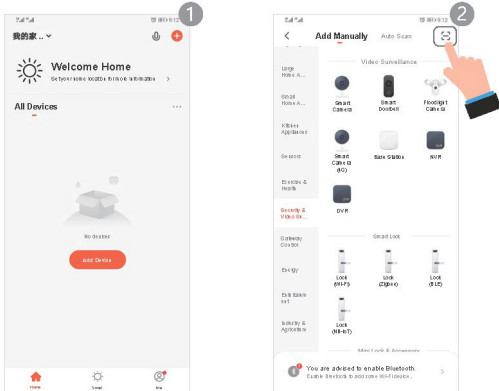

3.1.1 Kui olete rakenduse oma nutitelefoni alla laadinud, saate siseneda avalehele, kus saate rakendusse sisse logida olemasoleva kontoga või registreeruda.

(Kui olete Smart Life rakenduse uus kasutaja ja teil pole kontot, valige esmalt registreerimine ning järgige registreerimise lõpuleviimiseks allolevaid juhiseid.)

-4-

(Kui teil on konto olemas, on sisselogimiseks kaks võimalust: üks on SMS-kinnituskoodiga, teine parooliga. Kui unustate parooli, võite sisselogimiseks valida SMS-kinnituskoodi või siis saate unustatud parooli lähtestada, sisestades kinnituskoodi, mis saadeti sõnumina teie telefonile.)

3.1.2 Kui konto on edukalt seadistatud, sisenege automaatselt lehele „add device“ (lisage seade). Kaamera lisamiseks järgige allolevaid samme.

-5-

Samm 1: Klõpsake nuppu „Add Device“ või klõpsake selle lehe paremas servas nuppu „+“.

Samm 2: Skannige nutitelefoni kaamerale olevat QR-koodi ja pärast edukat sidumist kuvatakse ekraanil teksti „Added successfully“.

-6-

Samm 3: Kui valite ekraani paremast ülemisest nurgast „the other mode“ (teine režiim), kuvatakse QR Code Net-pairing. Liikuge tagasi lehele „Add device“ ja teostage eelpool kirjeldatud toimingud. Teise võimalusena saate valida „Smart configuration“ (nutikas seadistamine) ning järgige allpool toodud ekraanipilte, kuni ilmub teade, et seade on edukalt lisatud.