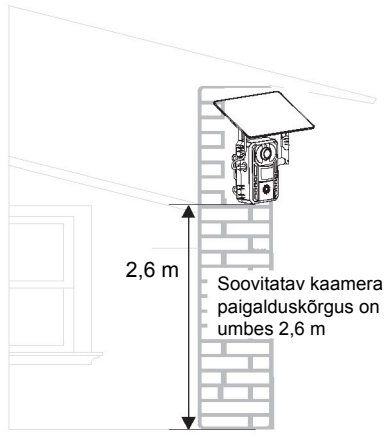

2. PAIGALDAMINE

Paigalduskoht

3. RAKENDUSE INSTALLIMINE

3.1 Otsige rakendustepoodidest rakendust „tuya“ ning laadige see alla või skannige rakenduse allalaadimiseks allolevat QR-koodi.

3.1.1 Kui olete rakenduse oma nutitelefoni alla laadinud, saate siseneda avalehele, kus saate rakendusse sisse logida olemasoleva kontoga või registreeruda.

(Kui olete Smart Life rakenduse uus kasutaja ja teil pole kontot, valige esmalt registreerimine ning järgige registreerimise lõpuleviimiseks allolevaid juhiseid.)

-4-