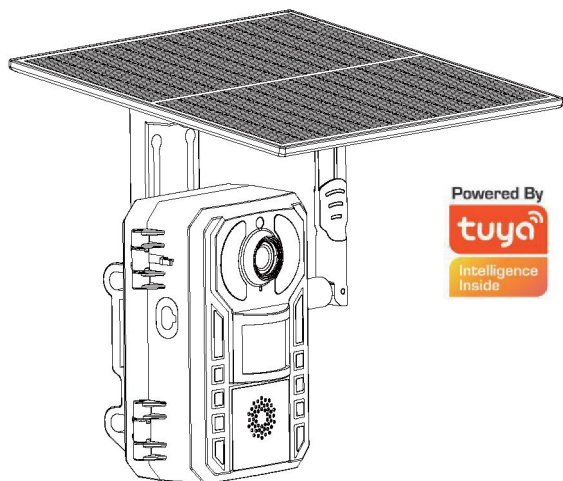

4G
Nutikas päikesenergia
PTZ valvekaamera
Kasutusjuhend

V2.3

Märge!
Kaamera ei tööta ilma 4G võrguühendusega!

Jälgige metsas toimuvat meie uue ulukikaameraga, millel on suure jõudlusega ISP ja 1/2,7" progressiivne sensor, mis tagab selge pildi ka hämaras. Kaamera võimaldab foto- ja videosalvestust, üliväike energiatarve ooterežiimis võimaldab välkkiiret reaktsiooni 0,2 sekundiga. PIR liikumisanduriga ja tehisintellektil põhineva kujutuvastusega varustatud kaamera jäädvustab täpselt looduses toimuvat. Kahesuunaline heli, pilve- ja kohalik salvestusruum ning Androidi ja iOS-i rakenduste tugi muudavad kaamera juhtimise lihtsaks. Veekindlusklass IP66 tagab vastupidavuse kõikides ilmastikutingimustes ning integreeritud või eraldi kinnitatav tugi ning kergesti eemaldatav 18650 akupesa teevad sellest ulukikaamerast mitmekülgse tööriista jahimeestele ja loodusvaatlejatele. Sobib ka valvekaameraks nii elu- kui ka ärihoonetele.

-1-

Toote kirjeldus

-2-

Toote kirjeldus

1.3 Paigaldamine

- 1.3.1 Päikesepaneel: ühendage paneel kaameraga ja kinnitage see kruvidega sobiva nurga all.
- 1.3.2 TF-kaardi ja SIM-kaardi paigaldamine: avage silikoonist kate ning sisestage TF-kaart ja SIM-kaart, seejärel sulgege kindlasti silikoonist kate, et vältida vihma sissepääsemist.
- 1.3.3 Veenduge, et nii kaamera toitekaabel kui ka paneeli toitekaabel on ühendatud.
- 1.3.4 Toite sisse lülitamine: eemaldage paneeli silikoonist kate; veenduge, et paneel on sisse lülitatud ning paigaldage seejärel kate paneelile tagasi.