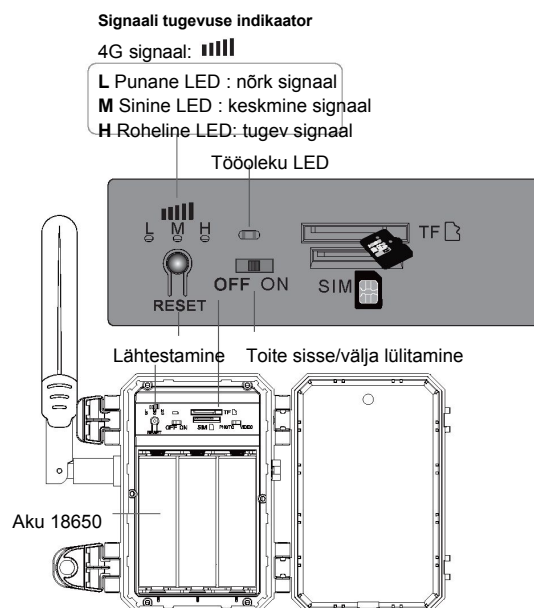

4G
Nutikas päikesenergia
PTZ valvekaamera
Kasutusjuhend

V2.3

Märge!
Kaamera ei tööta ilma 4G võrguühendusega!

Jälgige metsas toimuvat meie uue ulukikaameraga, millel on suure jõudlusega ISP ja 1/2,7" progressiivne sensor, mis tagab selge pildi ka hämaras. Kaamera võimaldab foto- ja videosalvestust, üliväike energiatarve ooterežiimis võimaldab välkkiiret reaktsiooni 0,2 sekundiga. PIR liikumisanduriga ja tehisintellektil põhineva kujutuvastusega varustatud kaamera jäädvustab täpselt looduses toimuvat. Kahesuunaline heli, pilve- ja kohalik salvestusruum ning Androidi ja iOS-i rakenduste tugi muudavad kaamera juhtimise lihtsaks. Veekindlusklass IP66 tagab vastupidavuse kõikides ilmastikutingimustes ning integreeritud või eraldi kinnitatav tugi ning kergesti eemaldatav 18650 akupesa teevad sellest ulukikaamerast mitmekülgse tööriista jahimeestele ja loodusvaatlejatele. Sobib ka valvekaameraks nii elu- kui ka ärihoonetele.

-1-

Toote kirjeldus

-2-

Toote kirjeldus

1.3 Paigaldamine

- 1.3.1 Päikesepaneel: ühendage paneel kaameraga ja kinnitage see kruvidega sobiva nurga all.
- 1.3.2 TF-kaardi ja SIM-kaardi paigaldamine: avage silikoonist kate ning sisestage TF-kaart ja SIM-kaart, seejärel sulgege kindlasti silikoonist kate, et vältida vihma sissepääsemist.
- 1.3.3 Veenduge, et nii kaamera toitekaabel kui ka paneeli toitekaabel on ühendatud.
- 1.3.4 Toite sisse lülitamine: eemaldage paneeli silikoonist kate; veenduge, et paneel on sisse lülitatud ning paigaldage seejärel kate paneelile tagasi.

Pärast mälukaardi sisestamist salvestab kaamera lisaks fotodele ka videot

-3-

2. PAIGALDAMINE

Paigalduskoht

3. RAKENDUSE INSTALLIMINE

3.1 Otsige rakendustepoodidest rakendust „tuya“ ning laadige see alla või skannige rakenduse allalaadimiseks allolevat QR-koodi.