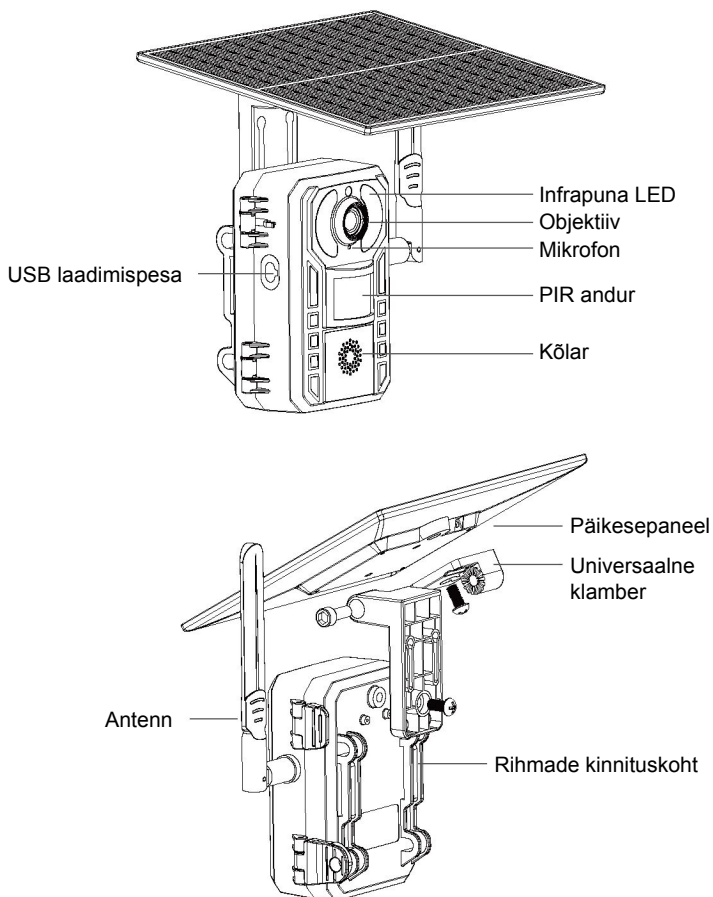

4G
Nutikas päikesenergia
PTZ valvekaamera
Kasutusjuhend

V2.3

Märge!
Kaamera ei tööta ilma 4G võrguühendusega!

Jälgige metsas toimuvat meie uue ulukikaameraga, millel on suure jõudlusega ISP ja 1/2,7" progressiivne sensor, mis tagab selge pildi ka hämaras. Kaamera võimaldab foto- ja videosalvestust, üliväike energiatarve ooterežiimis võimaldab välkkiiret reaktsiooni 0,2 sekundiga. PIR liikumisanduriga ja tehisintellektil põhineva kujutuvastusega varustatud kaamera jäädvustab täpselt looduses toimuvat. Kahesuunaline heli, pilve- ja kohalik salvestusruum ning Androidi ja iOS-i rakenduste tugi muudavad kaamera juhtimise lihtsaks. Veekindlusklass IP66 tagab vastupidavuse kõikides ilmastikutingimustes ning integreeritud või eraldi kinnitatav tugi ning kergesti eemaldatav 18650 akupesa teevad sellest ulukikaamerast mitmekülgse tööriista jahimeestele ja loodusvaatlejatele. Sobib ka valvekaameraks nii elu- kui ka ärihoonetele.

-1-

Toote kirjeldus

-2-

Toote kirjeldus

1.3 Paigaldamine

- 1.3.1 Päikesepaneel: ühendage paneel kaameraga ja kinnitage see kruvidega sobiva nurga all.
- 1.3.2 TF-kaardi ja SIM-kaardi paigaldamine: avage silikoonist kate ning sisestage TF-kaart ja SIM-kaart, seejärel sulgege kindlasti silikoonist kate, et vältida vihma sissepääsemist.
- 1.3.3 Veenduge, et nii kaamera toitekaabel kui ka paneeli toitekaabel on ühendatud.
- 1.3.4 Toite sisse lülitamine: eemaldage paneeli silikoonist kate; veenduge, et paneel on sisse lülitatud ning paigaldage seejärel kate paneelile tagasi.

Pärast mälukaardi sisestamist salvestab kaamera lisaks fotodele ka videot

-3-

2. PAIGALDAMINE

Paigalduskoht

3. RAKENDUSE INSTALLIMINE

3.1 Otsige rakendustepoodidest rakendust „tuya“ ning laadige see alla või skannige rakenduse allalaadimiseks allolevat QR-koodi.