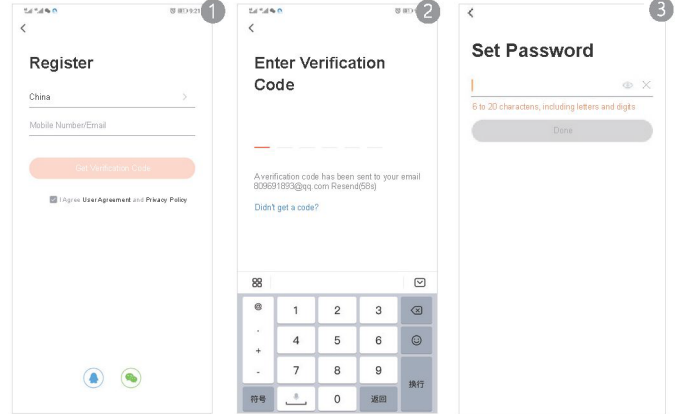

2. PAIGALDAMINE

Paigalduskoht

3. RAKENDUSE INSTALLIMINE

3.1 Otsige rakendustepoodidest rakendust „tuya“ ning laadige see alla või skannige rakenduse allalaadimiseks allolevat QR-koodi.

3.1.1 Kui olete rakenduse oma nutitelefoni alla laadinud, saate siseneda avalehele, kus saate rakendusse sisse logida olemasoleva kontoga või registreeruda.

(Kui olete Smart Life rakenduse uus kasutaja ja teil pole kontot, valige esmalt registreerimine ning järgige registreerimise lõpuleviimiseks allolevaid juhiseid.)

-4-

(Kui teil on konto olemas, on sisselogimiseks kaks võimalust: üks on SMS-kinnituskoodiga, teine parooliga. Kui unustate parooli, võite sisselogimiseks valida SMS-kinnituskoodi või siis saate unustatud parooli lähtestada, sisestades kinnituskoodi, mis saadeti sõnumina teie telefonile.)

3.1.2 Kui konto on edukalt seadistatud, sisenege automaatselt lehele „add device“ (lisage seade). Kaamera lisamiseks järgige allolevaid samme.

-5-

Samm 1: Klõpsake nuppu „Add Device“ või klõpsake selle lehe paremas servas nuppu „+“.

Samm 2: Skannige nutitelefoni kaamerale olevat QR-koodi ja pärast edukat sidumist kuvatakse ekraanil teksti „Added successfully“.

-6-

Samm 3: Kui valite ekraani paremast ülemisest nurgast „the other mode“ (teine režiim), kuvatakse QR Code Net-pairing. Liikuge tagasi lehele „Add device“ ja teostage eelpool kirjeldatud toimingud. Teise võimalusena saate valida „Smart configuration“ (nutikas seadistamine) ning järgige allpool toodud ekraanipilte, kuni ilmub teade, et seade on edukalt lisatud.

-7-