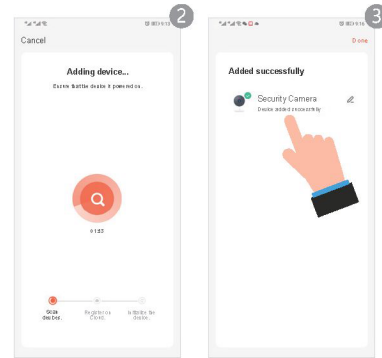

-4-

(Kui teil on konto olemas, on sisselogimiseks kaks võimalust: üks on SMS-kinnituskoodiga, teine parooliga. Kui unustate parooli, võite sisselogimiseks valida SMS-kinnituskoodi või siis saate unustatud parooli lähtestada, sisestades kinnituskoodi, mis saadeti sõnumina teie telefonile.)

3.1.2 Kui konto on edukalt seadistatud, sisenege automaatselt lehele „add device“ (lisage seade). Kaamera lisamiseks järgige allolevaid samme.

-5-

Samm 1: Klõpsake nuppu „Add Device“ või klõpsake selle lehe paremas servas nuppu „+“.

Samm 2: Skannige nutitelefoni kaamerale olevat QR-koodi ja pärast edukat sidumist kuvatakse ekraanil teksti „Added successfully“.

-6-

Samm 3: Kui valite ekraani paremast ülemisest nurgast „the other mode“ (teine režiim), kuvatakse QR Code Net-pairing. Liikuge tagasi lehele „Add device“ ja teostage eelpool kirjeldatud toimingud. Teise võimalusena saate valida „Smart configuration“ (nutikas seadistamine) ning järgige allpool toodud ekraanipilte, kuni ilmub teade, et seade on edukalt lisatud.