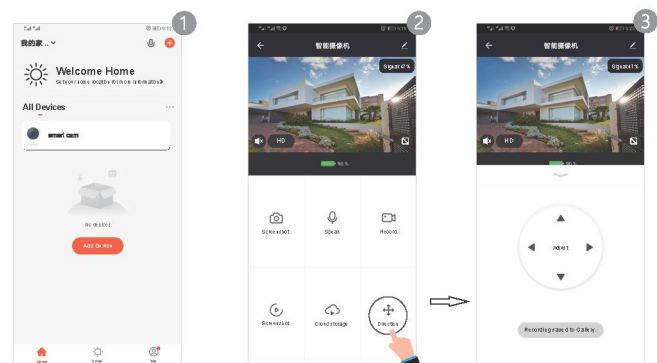

3.1.2 Kui konto on edukalt seadistatud, sisenege automaatselt lehele „add device“ (lisage seade). Kaamera lisamiseks järgige allolevaid samme.

-5-

Samm 1: Klõpsake nuppu „Add Device“ või klõpsake selle lehe paremas servas nuppu „+“.

Samm 2: Skannige nutitelefoni kaamerale olevat QR-koodi ja pärast edukat sidumist kuvatakse ekraanil teksti „Added successfully“.

-6-

Samm 3: Kui valite ekraani paremast ülemisest nurgast „the other mode“ (teine režiim), kuvatakse QR Code Net-pairing. Liikuge tagasi lehele „Add device“ ja teostage eelpool kirjeldatud toimingud. Teise võimalusena saate valida „Smart configuration“ (nutikas seadistamine) ning järgige allpool toodud ekraanipilte, kuni ilmub teade, et seade on edukalt lisatud.